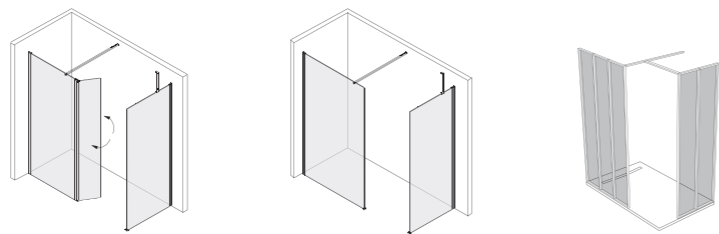

PAROI FIXE AVEC RETOUR **CONTRA**
Avec retour pivotant

PAROI FIXE AVEC DÉFLECTEUR **CONTRA** Avec retour pivotant et déflecteur

CONTRA MIX N'MATCH Avec déflecteur sans retour

NOUVELLE VAGUE Avec déflecteur sans retour