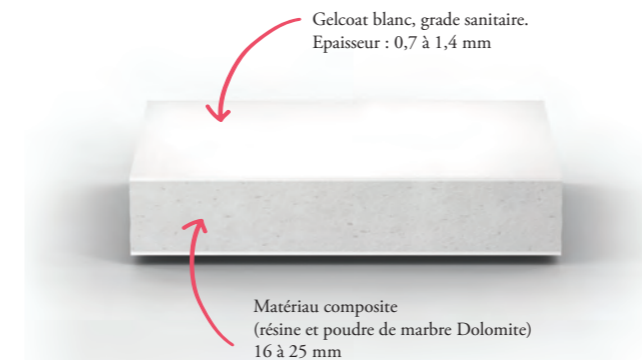

LE NÉOROC

Très robuste, le Neoroc est un matériau composé d'une base de résine et de poudre de marbre de Dolomite, revêtu d'un gel-coat sanitaire très résistant et facile à nettoyer. Ce matériau permet des formes très originales, pour obtenir des baignoires autoportantes qui deviendront la pièce maîtresse de votre salle de bains.

GRANDS BOULEVARDS