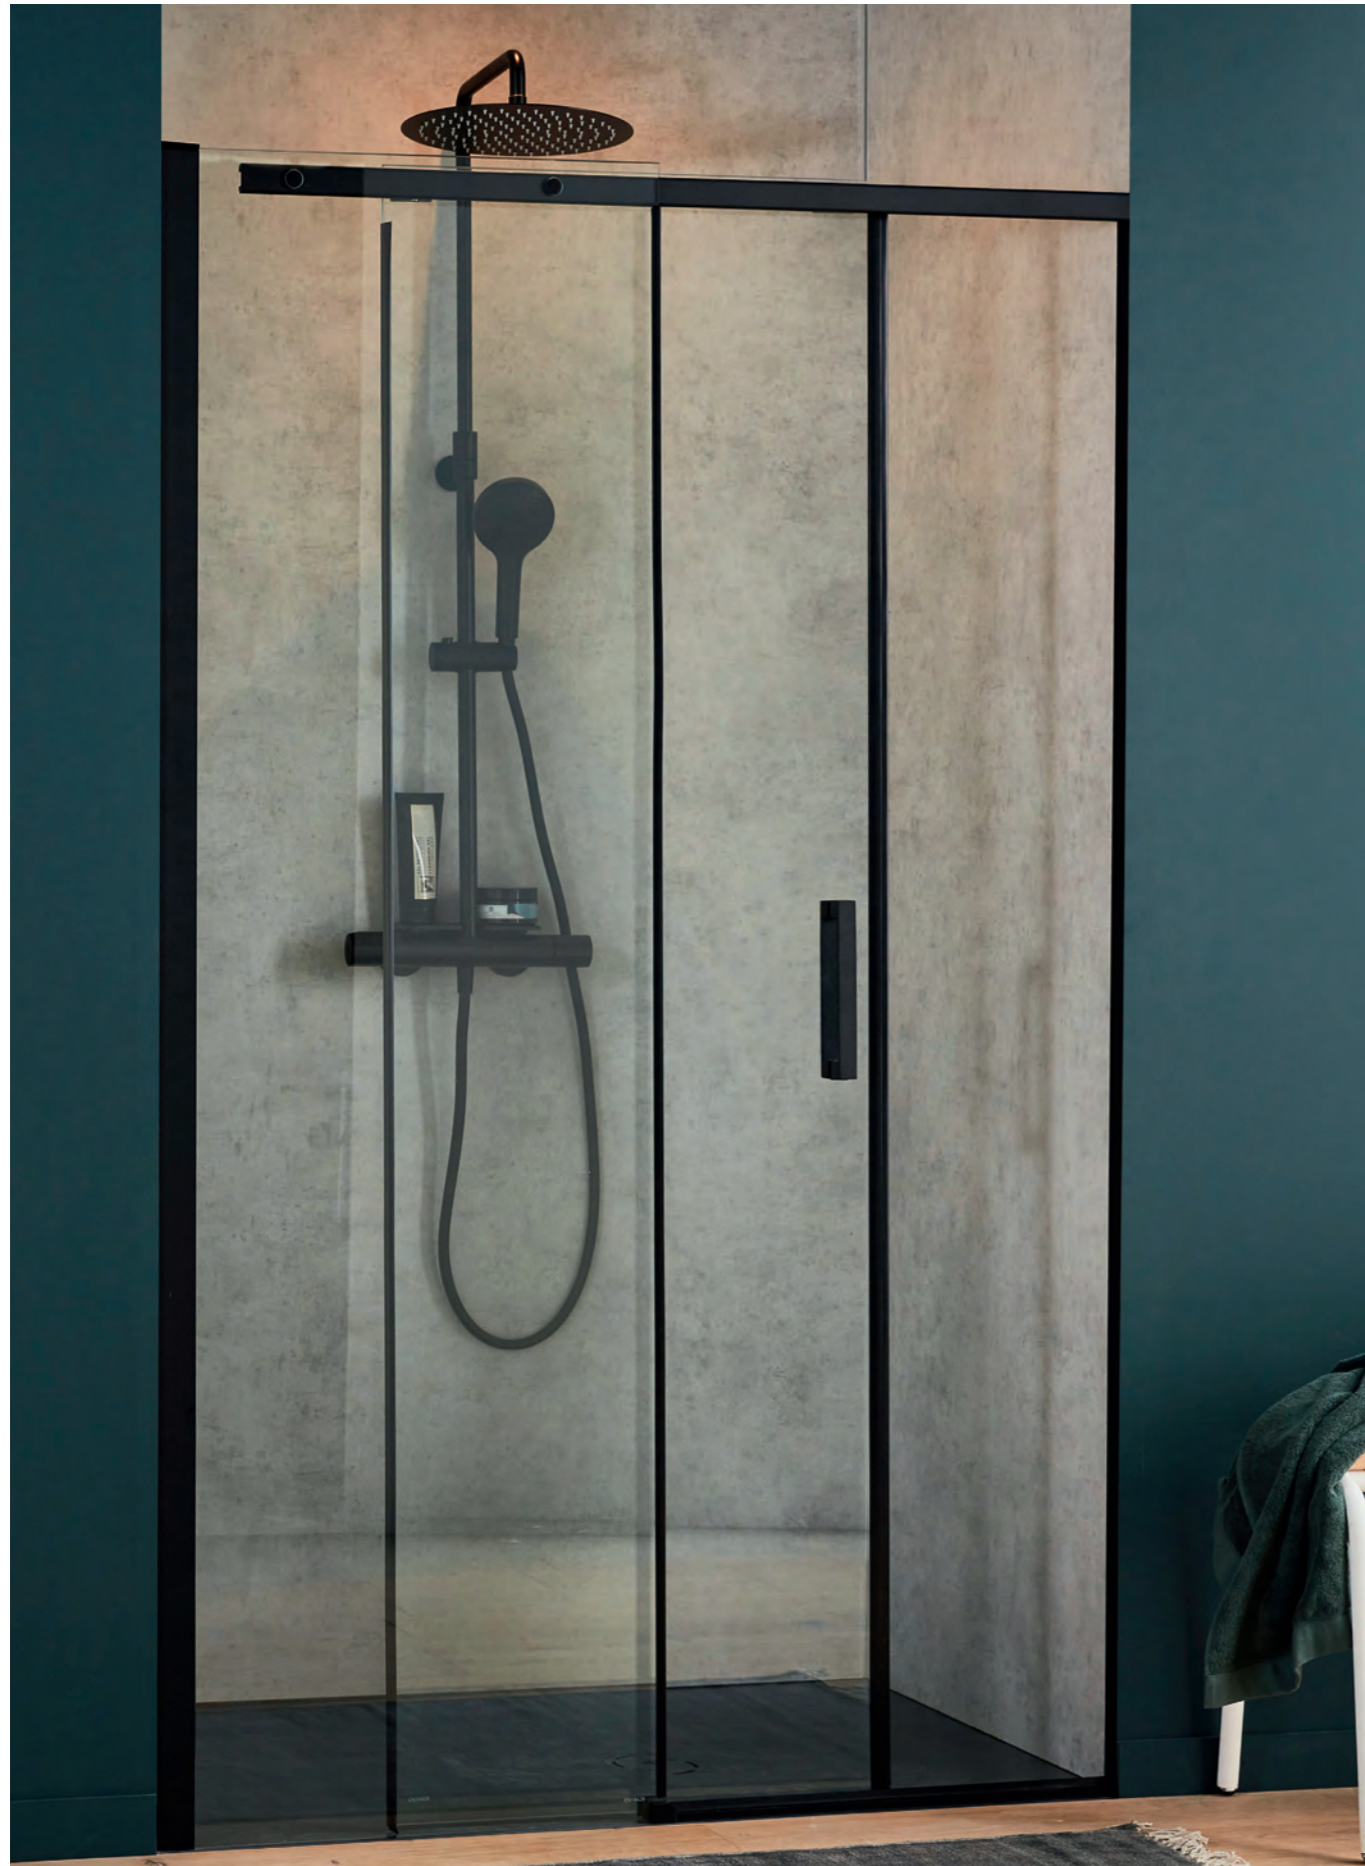

Noir mat

Blanc mat

3. Je choisis le verre

Verre textile

Verre transparent

Verre fluté

48 possibilités !

# CONTRA

Porte coulissante 1 volet, à ouverture réversible droite/gauche. Verre trempé de 8 mm traité anticalcaire. Hauteur 195 cm. Egalement disponible en chrome.

Porte pivotante au design épuré et disponible dans 6 largeurs de 70 à 120 cm. Disponible également en profilés noir mat sur certaines tailles. Possibilité d'installer 2 portes pivotantes en angle pour une ouverture complète.