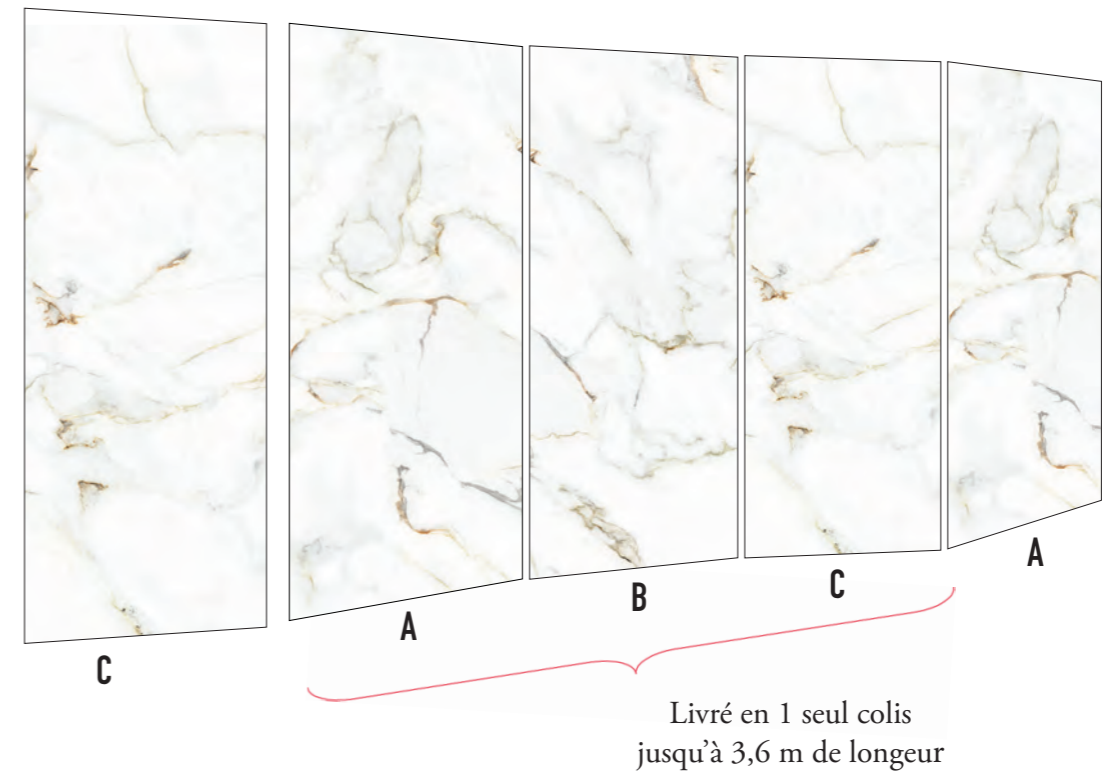

LA SOLUTION PANORAMIQUE

C'est l'exclusivité Jacob Delafon : des panneaux aux décors continus afin de créer un espace harmonieux et élégant ! Ce kit de 3 panneaux muraux vous offre une solution idéale pour un rendu haut de gamme sur une longueur de 2,94 m ou 3,6 m, sans répétition de décors.

Cette solution est disponible sur les finitions marbre blanc ou marbre noir.