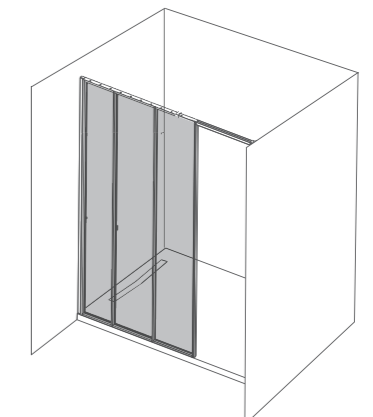

En niche

1. CHOISISSEZ LA CONFIGURATION DE DOUCHE QUI VOUS CONVIENT :
En angle (avec ou sans retour), en niche.

2. CHOISISSEZ LA TAILLE DE VOTRE VERRIÈRE (JUSQU'À 170 CM) :
Assemblez les panneaux de 30 et 40 cm pour composer l'espace qui vous ressemble.

Paroi fixe verrière à composer avec des panneaux de 30 ou 40 cm pour former la dimension totale souhaitée.