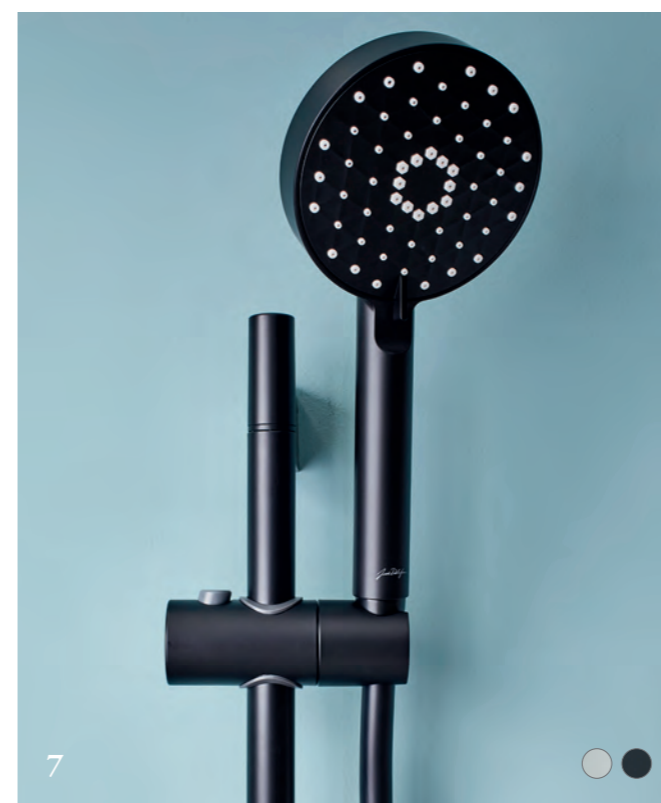

ZOOM SUR...

nos douchettes à main

5. Douchette Shift+ carrée, finition noir mat. **6.** Douchette Awaken Organic, finition chrome. **7.** Douchette Awaken Geometric, finition noir mat. **8.** Douchette Basic 110, finition chrome.