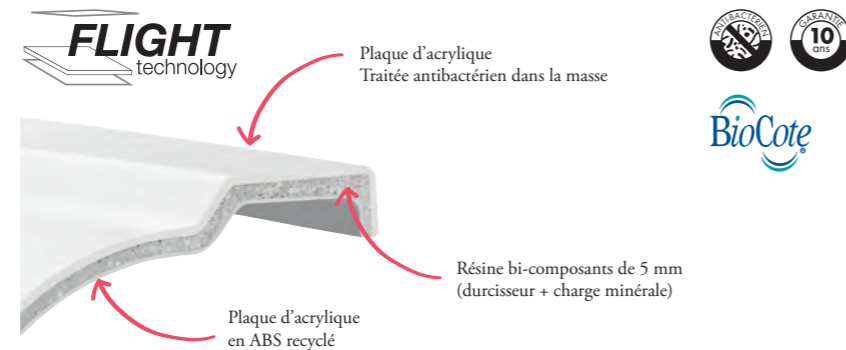

COMMENT CHOISIR une baignoire Jacob Delafon ?

LE FLIGHT

Un matériau unique qui allie la grande robustesse du béton et la finition brillante et lisse de l'acrylique. Sa surface facile d'entretien est traitée BioCote aux ions d'argent qui détruisent, sans produit chimique, 99,9% des bactéries au bout de 24 heures.

LA FONTE ÉMAILLÉE

Ce matériau noble, extrêmement résistant aux chocs, brûlures et rayures, assure longévité et facilité d'entretien à votre baignoire. Son insonorisation naturelle et son aptitude à garder la chaleur du bain vous garantissent un agréable moment de détente.

L'ACRYLIQUE

Chaud au toucher, recyclable, antibactérien naturel, l'acrylique Jacob Delafon c'est une large offre de formes, de styles et un savoir-faire maîtrisé. Nos baignoires en acrylique sont fabriquées en France dans notre usine de Troyes. Cette production locale est un véritable gage de qualité et de fiabilité. Existe en finition brillante et mate (sur certaines collections).

L'ACRYLIQUE MAT

La finition mate est esthétique, intemporelle et agréable grâce à son toucher velours semblable à un matériau minéral ! Elle apporte une résistance à la glissance supérieure à la version brillante (PN12 vs PN6). Son nettoyage est aussi facile que la version brillante.

LE NÉOROC

Très robuste, le Neoroc est un matériau composé d'une base de résine et de poudre de marbre de Dolomite, revêtu d'un gel-coat sanitaire très résistant et facile à nettoyer. Ce matériau permet des formes très originales, pour obtenir des baignoires autoportantes qui deviendront la pièce maîtresse de votre salle de bains.