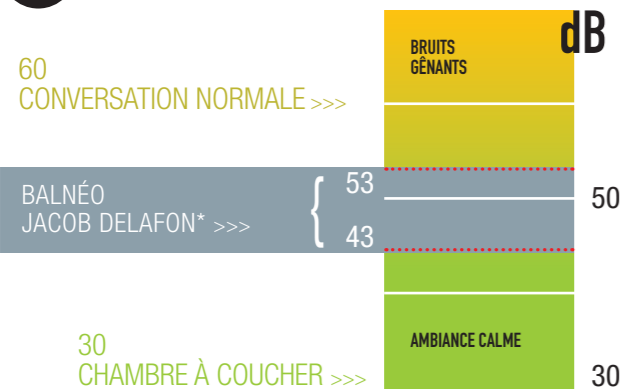

NIVEAUX SONORES DE BRUITS EN DÉCIBELS