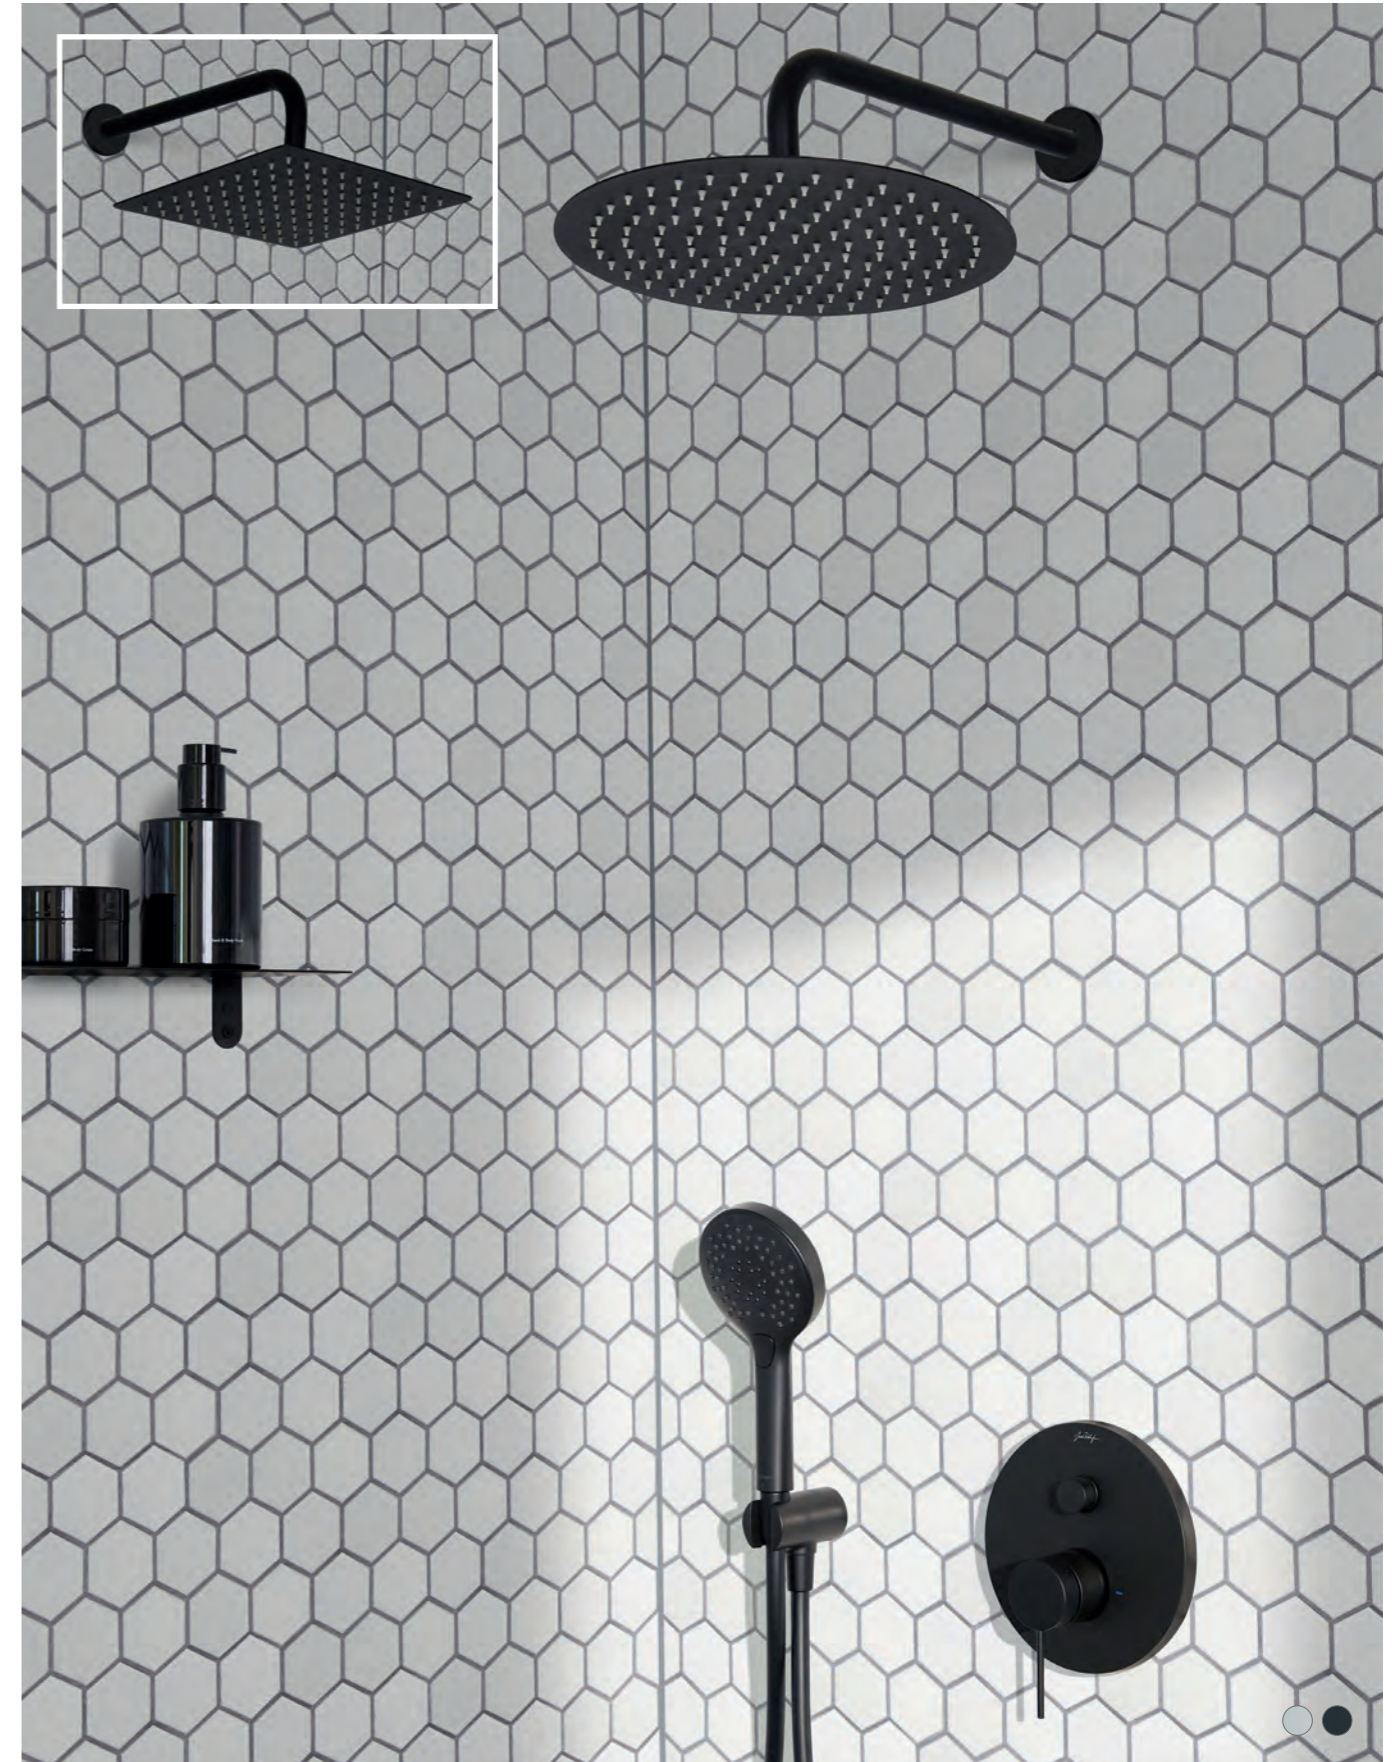

# ENSEMBLES AVEC DOUCHETTES A MAIN *Synoptique*

 Awaken Geometric	 Awaken Organic	 Eo Large		
 Eo Small	 Citrus Ø 110	 Citrus Ø 90	 Basic 110	
 Eco 100	 Eco 80	 Shift+ ronde	 Shift+ carrée	
 Métro Signature	 Métro	 Cléo 1889	 Oblo Design	 Brive

## GRANDS BOULEVARDS ENCASTRÉ

Cette solution encastrée offre une toute nouvelle expérience de douche, grâce à son utilisation intuitive. De simples boutons moletés pour activer et régler le débit de l'eau. L'encasté Grands Boulevards conjugue design et innovation.

## MÉTRO ENCASTRÉ

Les éléments encastrés Métro sont la promesse d'une salle de bains moderne. Le confort s'allie ici au minimalisme afin de vous proposer un espace épuré. La robinetterie encastrée offre liberté de mouvement et confort à votre espace douche. Mécanique ou thermostatique, design carré ou rond, les possibilités sont multiples. La robinetterie encastrée est également disponible pour l'espace bain. Boîtier Modulo intégré dans la version pack tout en 1