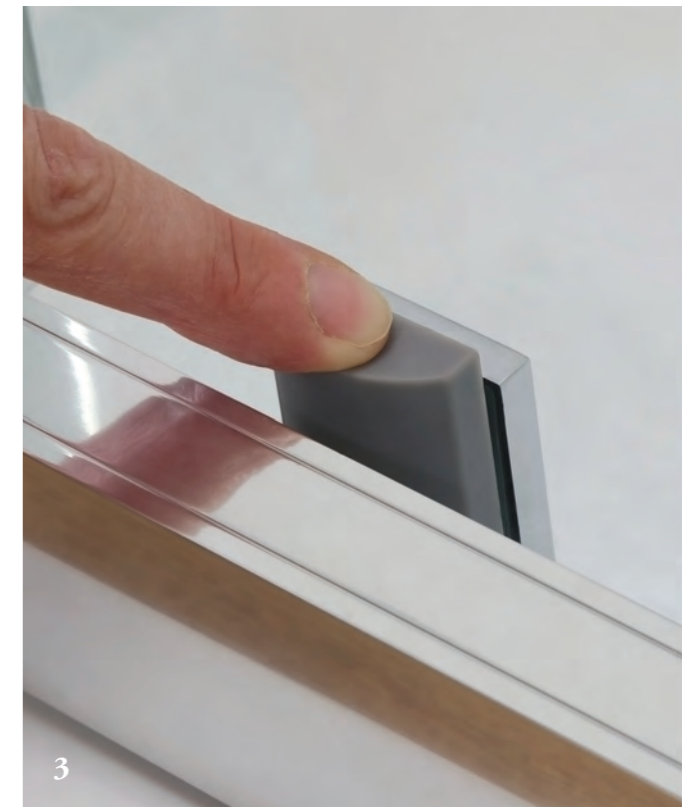

SERENITY

Des parois parfaitement adaptées pour réaliser vos projets. Large choix de modèles et dimensions pour satisfaire toutes les tailles d'espaces.

1. Accès d'angle avec portes coulissantes et une étanchéité maximale grâce à la fermeture magnétique des portes. **2.** Porte pivotante avec 2 parois fixes dans l'alignement pour agrandir l'espace de douche. **3.** Les portes coulissantes sont déclipables d'un seul geste pour un nettoyage intégral.