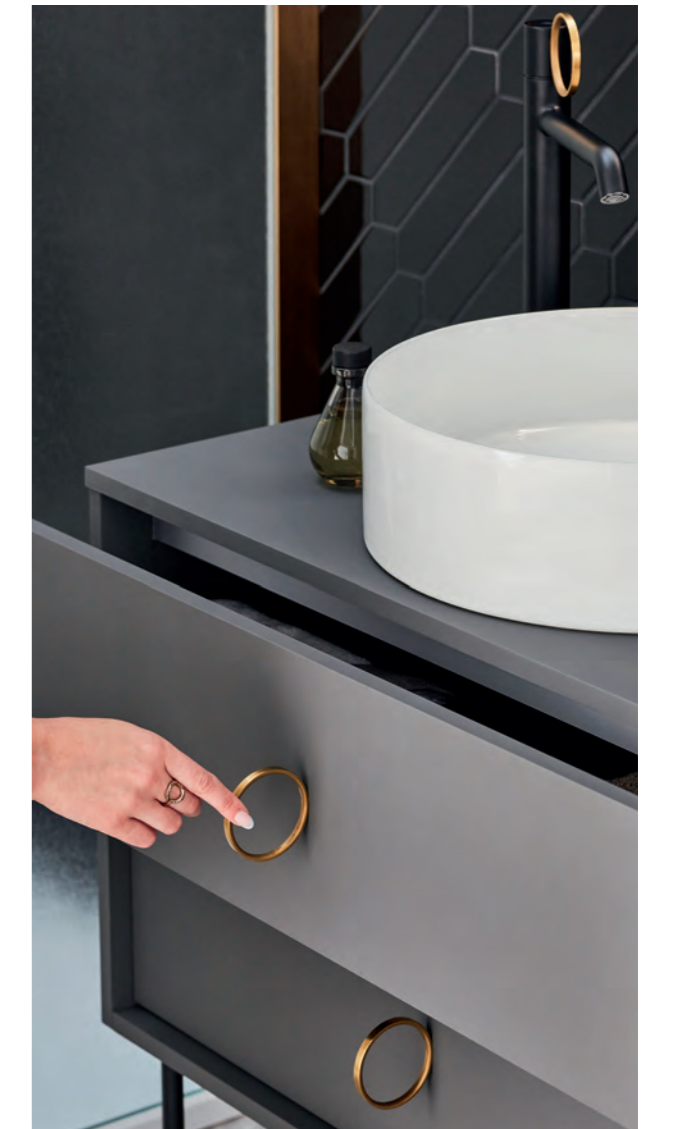

Pour les grands espaces et les amoureux de la salle de bains/ du bien-être, optez pour les deux nouvelles dimensions 160 cm et 200 cm. Compatible avec l'installation vasque à poser, à vous de choisir : deux vasques pour ravir tout le monde, une vasque pour profiter d'une large plage de pose.

VIVIENNE SE RÉINVENTE.

Une poignée au design moderne assumé qui donne tout son caractère à cet ensemble. Trois coloris de poignées, laiton brossé, noir mat, et chrome brossé à accorder avec nos 48 laques au choix.

A vous de coordonner avec la robinetterie de la même collection, ou non !

Des ensembles complets, harmonieux et parfaitement coordonnés.

Une collection adaptée pour une installation avec vasque ou plan-vasque et compatible avec nos solutions de robinetterie.

Un style qui ne laisse pas indifférent...