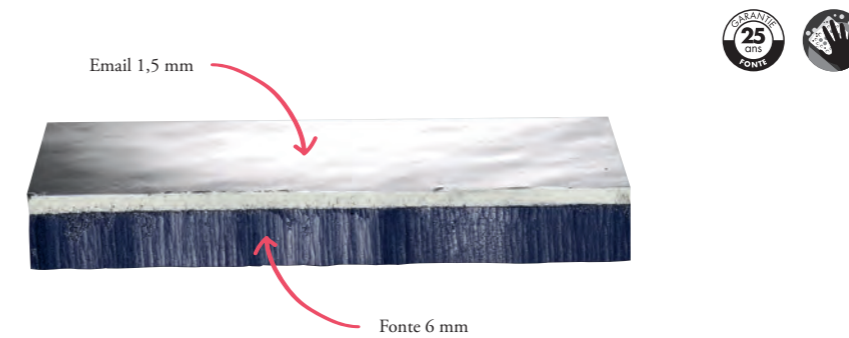

LA FONTE ÉMAILLÉE

Ce matériau noble, extrêmement résistant aux chocs, brûlures et rayures, assure longévité et facilité d'entretien à votre baignoire. Son insonorisation naturelle et son aptitude à garder la chaleur du bain vous garantissent un agréable moment de détente.

CLEO

L'ACRYLIQUE

Chaud au toucher, recyclable, antibactérien naturel, l'acrylique Jacob Delafon c'est une large offre de formes, de styles et un savoir-faire maîtrisé. Nos baignoires en acrylique sont fabriquées en France dans notre usine de Troyes. Cette production locale est un véritable gage de qualité et de fiabilité. Existe en finition brillante et mate (sur certaines collections).