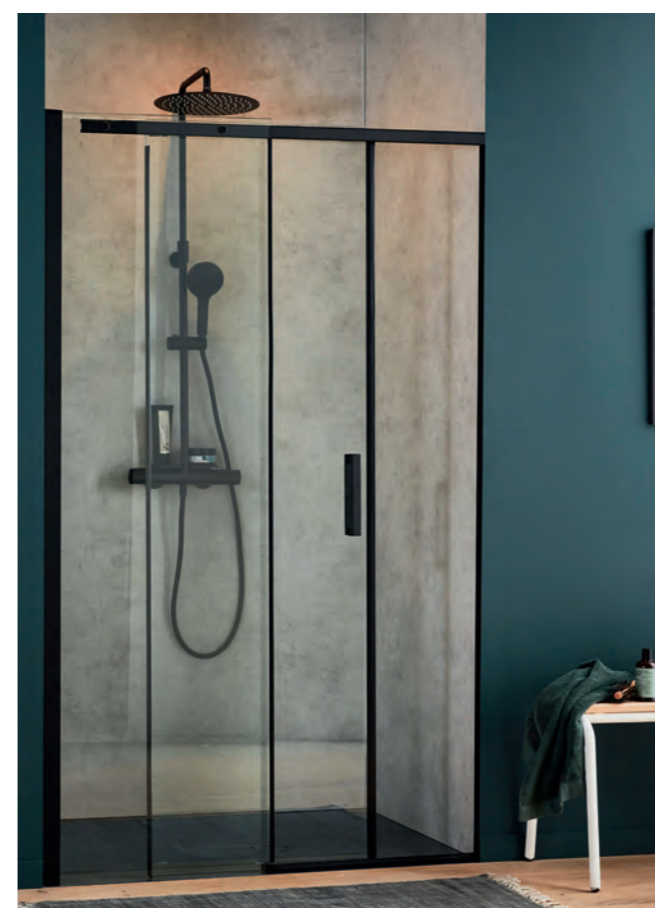

NOUVELLE VAGUE	CONTRA MIX N'MATCH	CONTRA	SERENITY	
Douche ouverte	Paroi fixe	70 cm	▲	●	●	
		80 cm	▲	● / ▲	●	
		90 cm	▲	● / ▲ / ◆ / ★	● / ▲	●
		100 cm	▲	● / ▲ / ◆ / ★		●
		110 cm	▲		●	
		120 cm	▲	● / ▲ / ◆ / ★		●
		130 cm	▲		●	
		140 cm	▲	● / ▲ / ◆ / ★		
		150 cm	▲			
		160 cm	▲			
Quart de rond	80 x 80 cm				●	
	90 x 90 cm				●	
Porte pivotante	70 cm			●	●	
	80 cm			●	●	
	90 cm			● / ▲	●	
	100 cm			●	●	
	110 cm			●	●	
	120 cm			● / ▲	●	
Porte coulissante	100 cm			●	●	
	110 cm			●	●	
	120 cm			● / ▲	●	
	130 cm			●	●	
	140 cm			● / ▲	●	
	150 cm			●		
	160 cm			●		
	170 cm			●		
Accès d'angle (par Contra possibilité d'associer 2 tailles différentes)	70 x 70 cm			●		
	80 x 80 cm			●	●	
	90 x 90 cm			●	●	
	100 x 100 cm			●		
	110 x 110 cm			●		
Paroi latérale	120 x 120 cm			●		
	70 cm			●	●	
	80 cm			● / ▲	●	
	90 cm			● / ▲	●	
	100 cm			●	●	
Nature du verre		Verre trempé dit «de sécurité» - Norme EN14428				
Épaisseur du verre		6 mm		8 mm	6 mm	
Verre traité anticalcaire		Oui		Oui	Oui	
Hauteur des parois		200 cm		200 cm	190 cm	
Garantie		2 ans		2 ans	2 ans	
Profilé		Noir inimitable		Chromé / Noir	Chromé	
Profilé mural avec capuchon haut		Oui		Oui	Oui	

● Finition chrome ◆ Finition Blanc mat
▲ Finition Noir noir ★ Finition Laiton brossé

(1) Sauf Contra porte pivotante et côté fixe en 6 mm
(2) Sauf Contra porte coulissante 195 cm

CONTRA